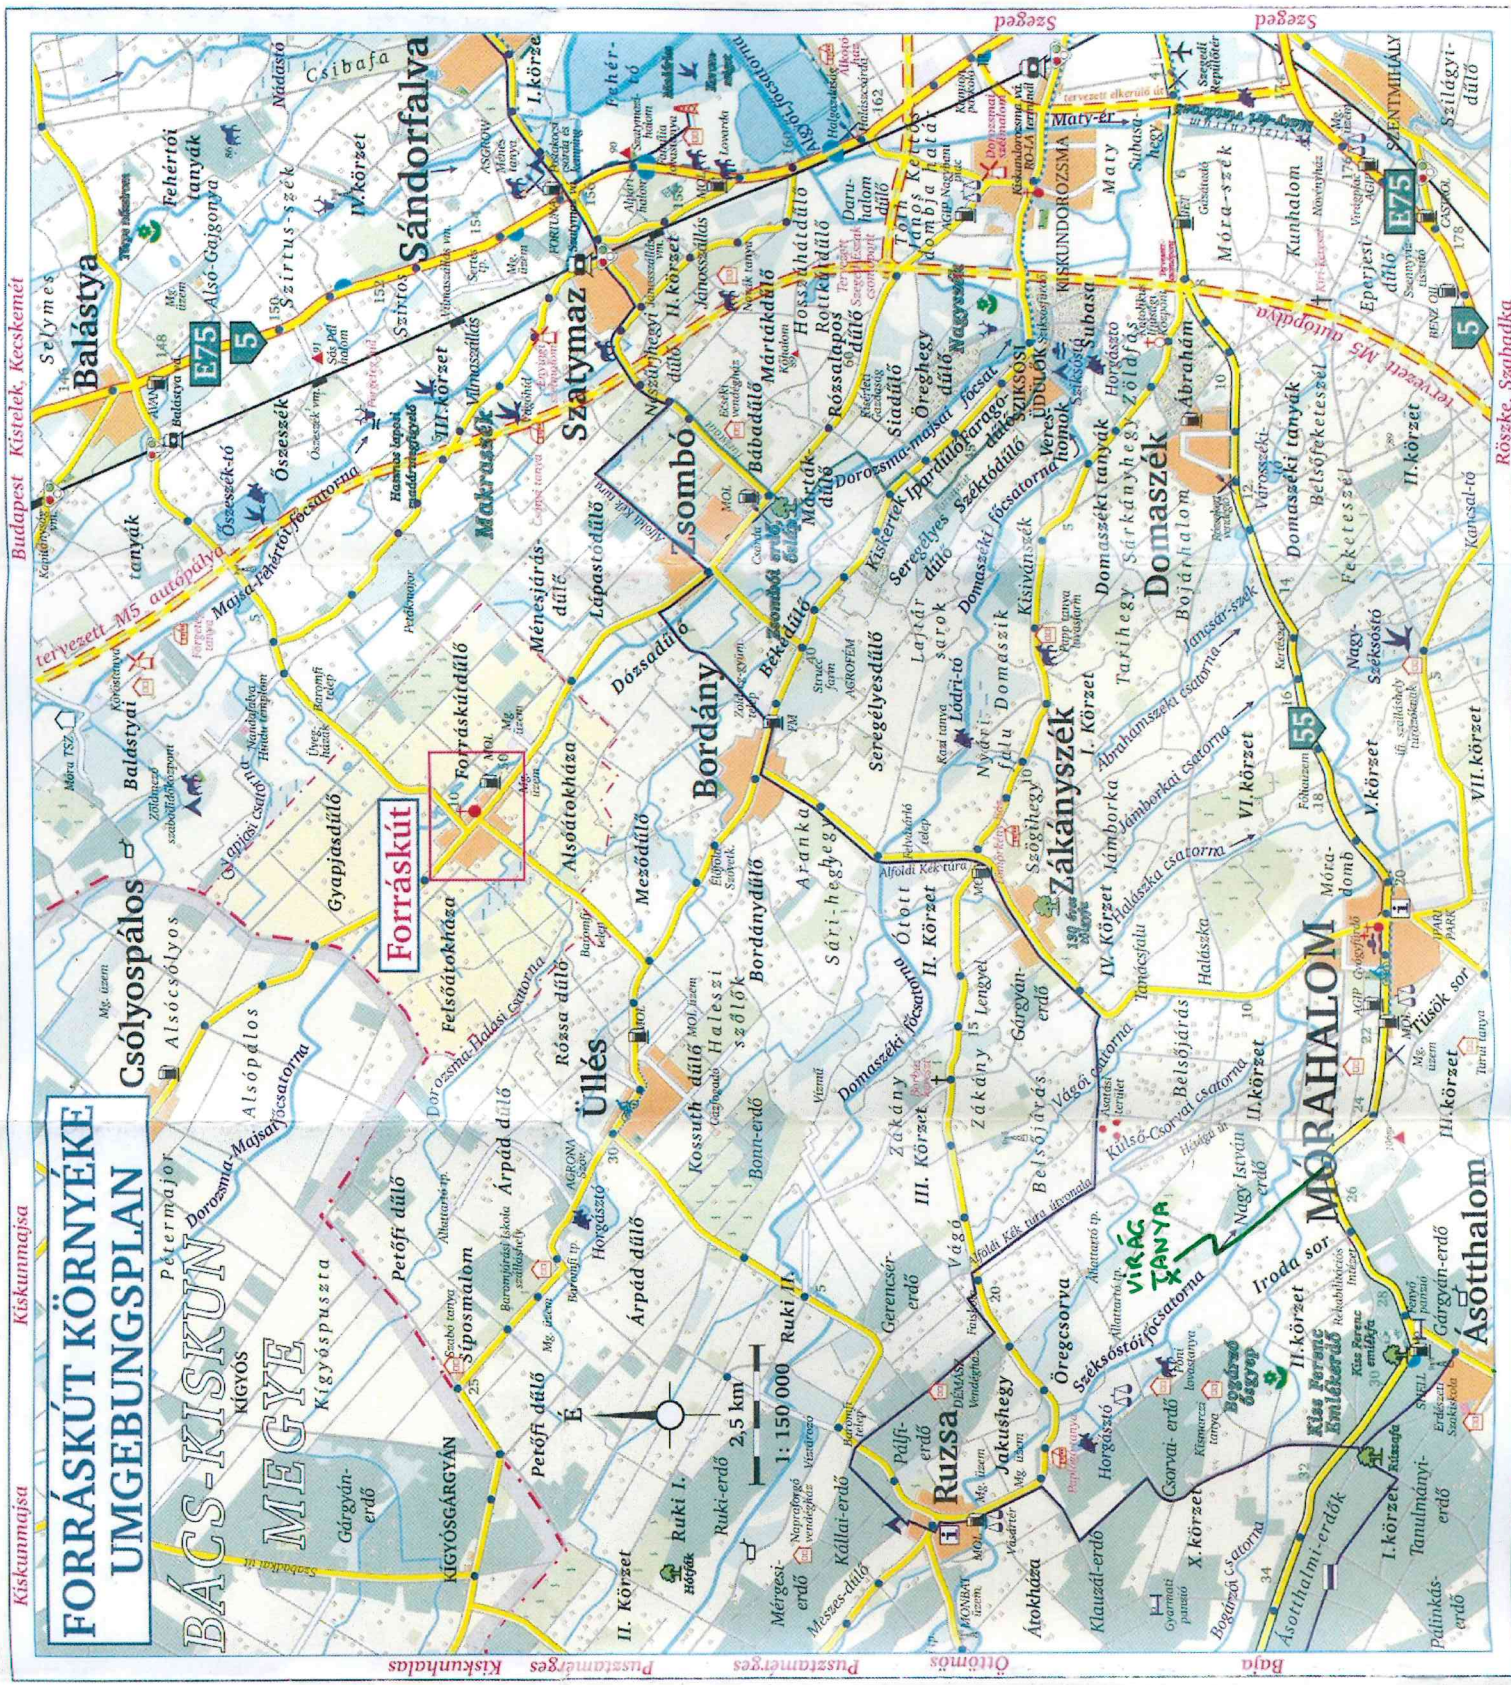

FORRÁSKÚT KÖRNYÉKE UMGEBUNGSPLAN

BÁCS-KISKUN MÉGYE

Budapest Kistételek, Kecskemét

Kiskunmajsa

Kiskunmajsa

Röszke, Szabadka

Asóthalom

Asóthalom